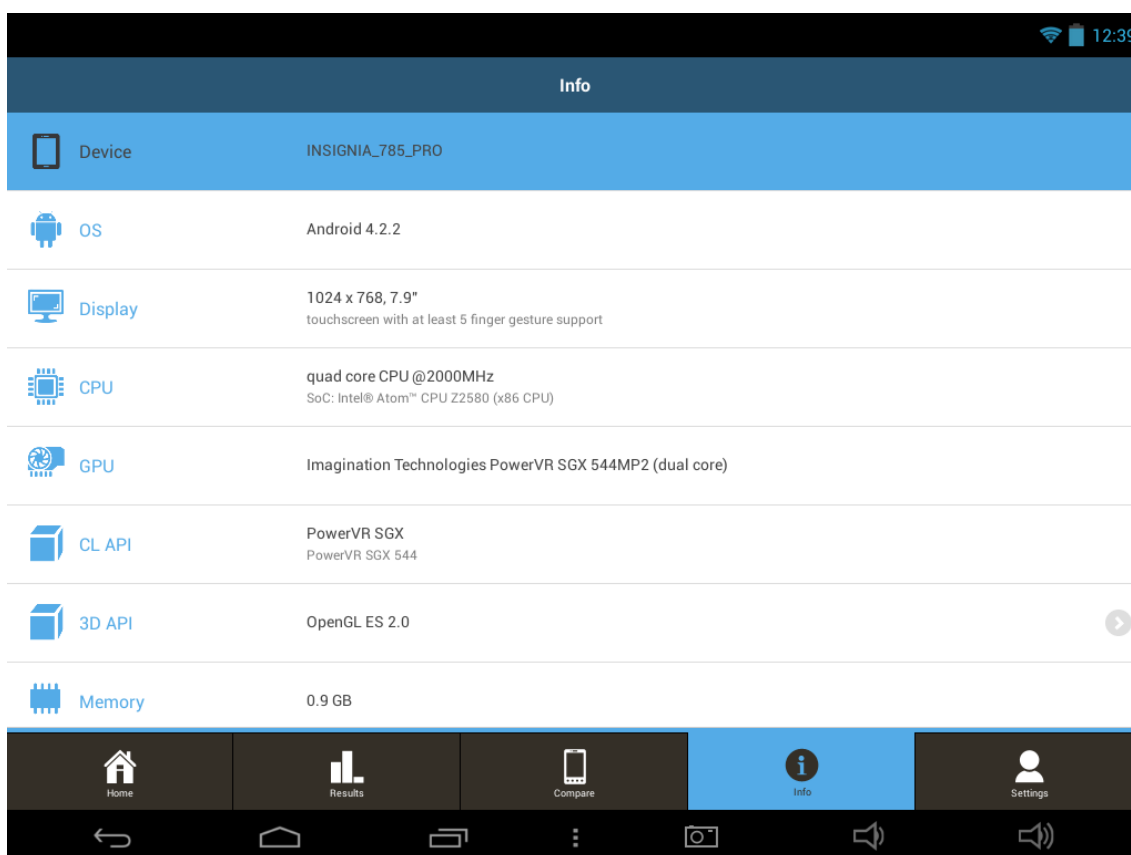

Niektóre aplikacje testujące podają prawidłowy wynik rozdzielczości. Przykładem takiej aplikacji jest GFX Bench dostępny w SKLEPIE PLAY:

EUROPEAN HEADQUARTER

GOCLEVER Sp. z o.o.
35 Skorzevska Street, Wysogotowo (Poznan)
62-081 Przemierowo, Poland
Tel: +48 61 6460800, Fax: +48 61 6417422
office@goclever.com