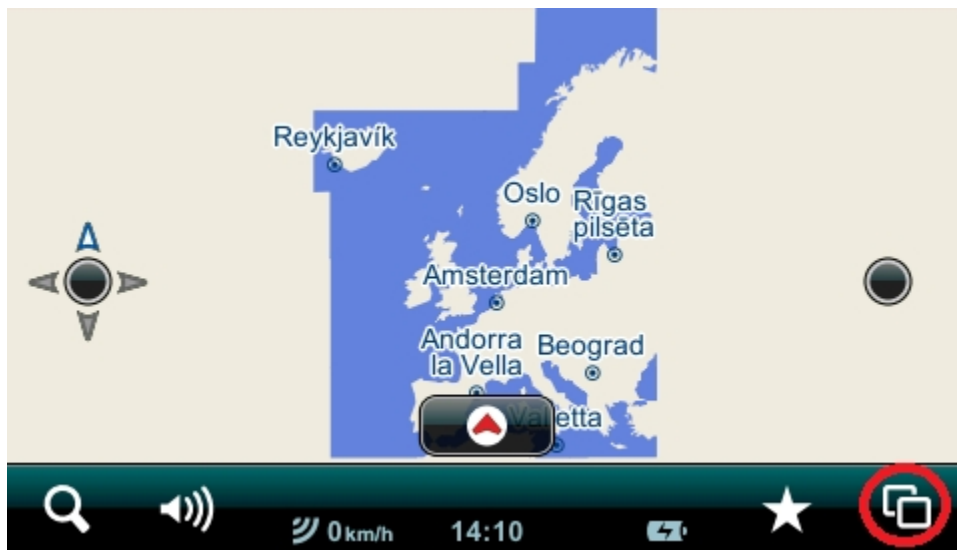

Aktualizacja Map Dont Panic

1. Uruchom swoje urządzenie i włącz na nim program nawigacyjny.
2. Kliknij „menu”:

3. Następnie ustawienia:

4. Przejdź strzałką w prawo na „informacje”:

5. Kliknij na „Numery Seryjne”:

6. Na obrazku poniżej jest nr seryjny oraz pin:

7. Należy wejść na stronę: <https://partners.mireo.hr/crm> i tam wpisać jednym ciągiem, bez przerw nr seryjny oraz pin, czyli „Device ID” jak na przykładzie: