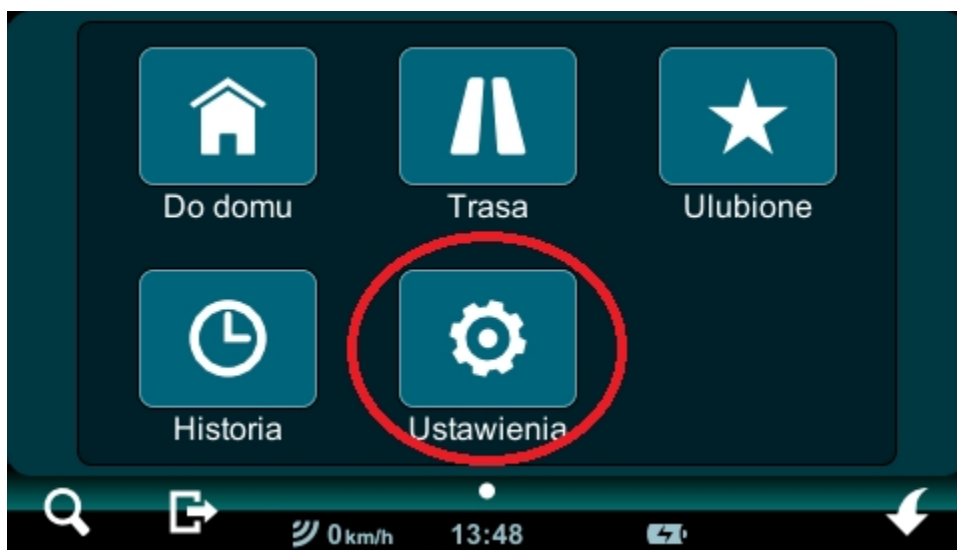

Aktualizacja Map Dont Panic

1. Uruchom swoje urządzenie i włącz na nim program nawigacyjny.
2. Kliknij „menu”:

3. Następnie ustawienia:

4. Przejdź strzałką w prawo na „informacje”:

5. Kliknij na „Numery Seryjne”:

6. Na obrazku poniżej jest nr seryjny oraz pin:

7. Należy wejść na stronę: <https://partners.mireo.hr/crm> i tam wpisać jednym ciągiem, bez przerw nr seryjny oraz pin, czyli „Device ID” jak na przykładzie: